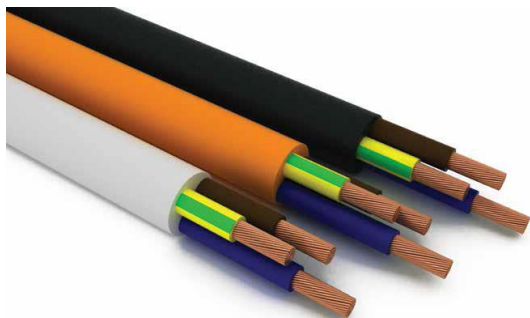

Провод ПВС

ВВГ, ВВГнг, ВВГнг LS