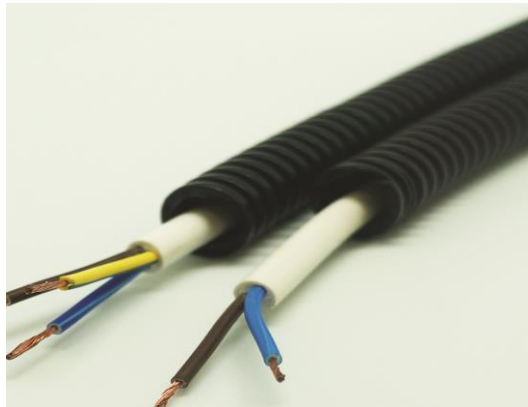

Уголок ПВХ под штукатурку

Бордюр для ванны и столешницы

Гибкий напольный профиль

Гибкий угловой
противоскользящий профиль

Порог самоклеящийся

Профиль для
кафельной плитки

- Кабель-канал ПВХ (белый)
- Кабель-канал ПВХ с текстурой трех сторон
- Распаячная коробка для кабель-канала (открытая установка)
- Аксессуары к кабельным каналам
- Кабельные системы и аксессуары к ним
- Гофрированная труба ПВХ серая
- Гофрированная труба ПНД черная
- Труба жесткая серая, черная
- Аксессуары для труб
- Силовые разъемы из каучука
- Силовые разъемы из полиамида
- Розетки, выключатели (пыле-влагозащищенная серия IP-54)
- Удлинители и колодки
- Подрозетник
- Коробка распаячная для открытой установки
- Коробка распаячная скрытой установки
- Боксы под автоматические выключатели
- Коробки монтажные для конструкций из монолитного бетона
- Аллюминиевые коробки
- MOBILBOX-комбинация розеток
- Шнуры-удлинители на рамке
- Шнуры-удлинители на катушке (4 гнезда)