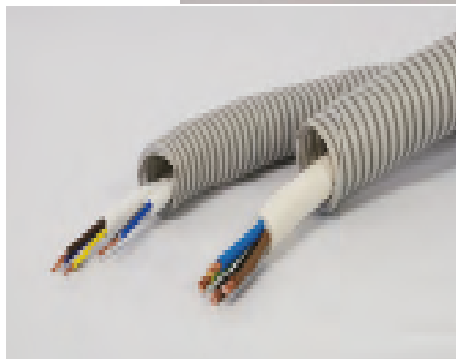

Уголок ПВХ под штукатурку

Бордюр для ванны и столешницы

Гибкий напольный профиль

Гибкий угловой
противоскользящий профиль

Порог самоклеящийся

Профиль для
кафельной плитки

- Кабель-канал ПВХ (белый)
- Кабель-канал ПВХ с текстурой трех сторон
- Распаячная коробка для кабель-канала (открытая установка)
- Аксессуары к кабельным каналам
- Кабельные системы и аксессуары к ним
- Гофрированная труба ПВХ серая
- Гофрированная труба ПНД черная
- Труба жесткая серая, черная
- Аксессуары для труб
- Силовые разъемы из каучука
- Силовые разъемы из полиамида
- Розетки, выключатели (пыле-влагозащищенная серия IP-54)
- Удлинители и колодки
- Подрозетник
- Коробка распаячная для открытой установки
- Коробка распаячная скрытой установки
- Боксы под автоматические выключатели
- Коробки монтажные для конструкций из монолитного бетона
- Аллюминиевые коробки
- MOBILBOX-комбинация розеток
- Шнуры-удлинители на рамке
- Шнуры-удлинители на катушке (4 гнезда)