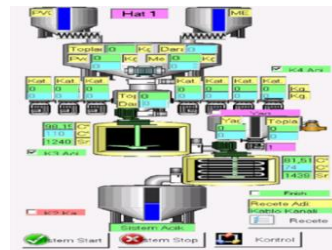

Полный цикл производства (смешение, грануляция, экструзия (инжекция), упаковка)

120 экструзионных линий

32 термопласт автомата
(до конца августа 2017г
планируемый запуск 25 машин)

5 линий по производству кабельно-проводниковой продукции.