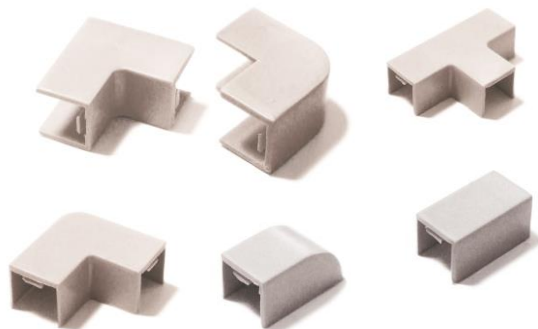

Плинтус с мягким краем и центральным кабель-каналом 47мм, 58мм

Плинтус со съемной панелью 68мм, 86мм

Аксессуары для плинтуса

Плинтус МДФ под покраску

Монтажный бокс для плинтуса ПВХ /58мм/

Обвод для труб

- Уголок отделочный
двухсторонний /белый/
- Уголок декоративный
Арочный
- Уголок отделочный ПВХ
/текстурированный/
- Уголок декоративный
Арочный
- Наличник ПВХ крашенный
со встроенным кабель-каналом
- Уголок отделочный
универсальный

Стеновые панели белые

- Матовая панель
- Глянцевая панель

Матовая вагонка

Панели глянцевые текстурированные коллекция «Дерево»

Потолочные панели ПВХ

Торговая панель

Подоконник ПВХ

Молдинг для панели ПВХ

Уголок ПВХ под штукатурку

Бордюр для ванны и столешницы

Гибкий напольный профиль

Гибкий угловой
противоскользящий профиль

Порог самоклеящийся

Профиль для
кафельной плитки

- Кабель-канал ПВХ (белый)
- Кабель-канал ПВХ с текстурой трех сторон
- Распаячная коробка для кабель-канала (открытая установка)
- Аксессуары к кабельным каналам
- Кабельные системы и аксессуары к ним
- Гофрированная труба ПВХ серая
- Гофрированная труба ПНД черная
- Труба жесткая серая, черная
- Аксессуары для труб
- Силовые разъемы из каучука
- Силовые разъемы из полиамида
- Розетки, выключатели (пыле-влагозащищенная серия IP-54)
- Удлинители и колодки
- Подрозетник
- Коробка распаячная для открытой установки
- Коробка распаячная скрытой установки
- Боксы под автоматические выключатели
- Коробки монтажные для конструкций из монолитного бетона
- Аллюминиевые коробки
- MOBILBOX-комбинация розеток
- Шнуры-удлинители на рамке
- Шнуры-удлинители на катушке (4 гнезда)