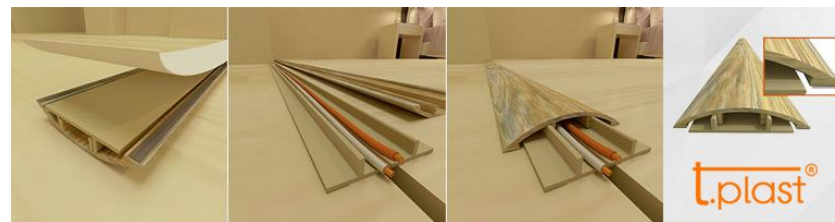

Уголок ПВХ под штукатурку

Бордюр для ванны и столешницы

Гибкий напольный профиль

Гибкий угловой
противоскользящий профиль

Порог самоклеящийся

Профиль для
кафельной плитки

- Кабель-канал ПВХ (белый)
- Кабель-канал ПВХ с текстурой трех сторон
- Распаячная коробка для кабель-канала (открытая установка)
- Аксессуары к кабельным каналам
- Кабельные системы и аксессуары к ним
- Гофрированная труба ПВХ серая
- Гофрированная труба ПНД черная
- Труба жесткая серая, черная
- Аксессуары для труб
- Силовые разъемы из каучука
- Силовые разъемы из полиамида
- Розетки, выключатели (пыле-влагозащищенная серия IP-54)
- Удлинители и колодки
- Подрозетник
- Коробка распаячная для открытой установки
- Коробка распаячная скрытой установки
- Боксы под автоматические выключатели
- Коробки монтажные для конструкций из монолитного бетона
- Аллюминиевые коробки
- MOBILBOX-комбинация розеток
- Шнуры-удлинители на рамке
- Шнуры-удлинители на катушке (4 гнезда)