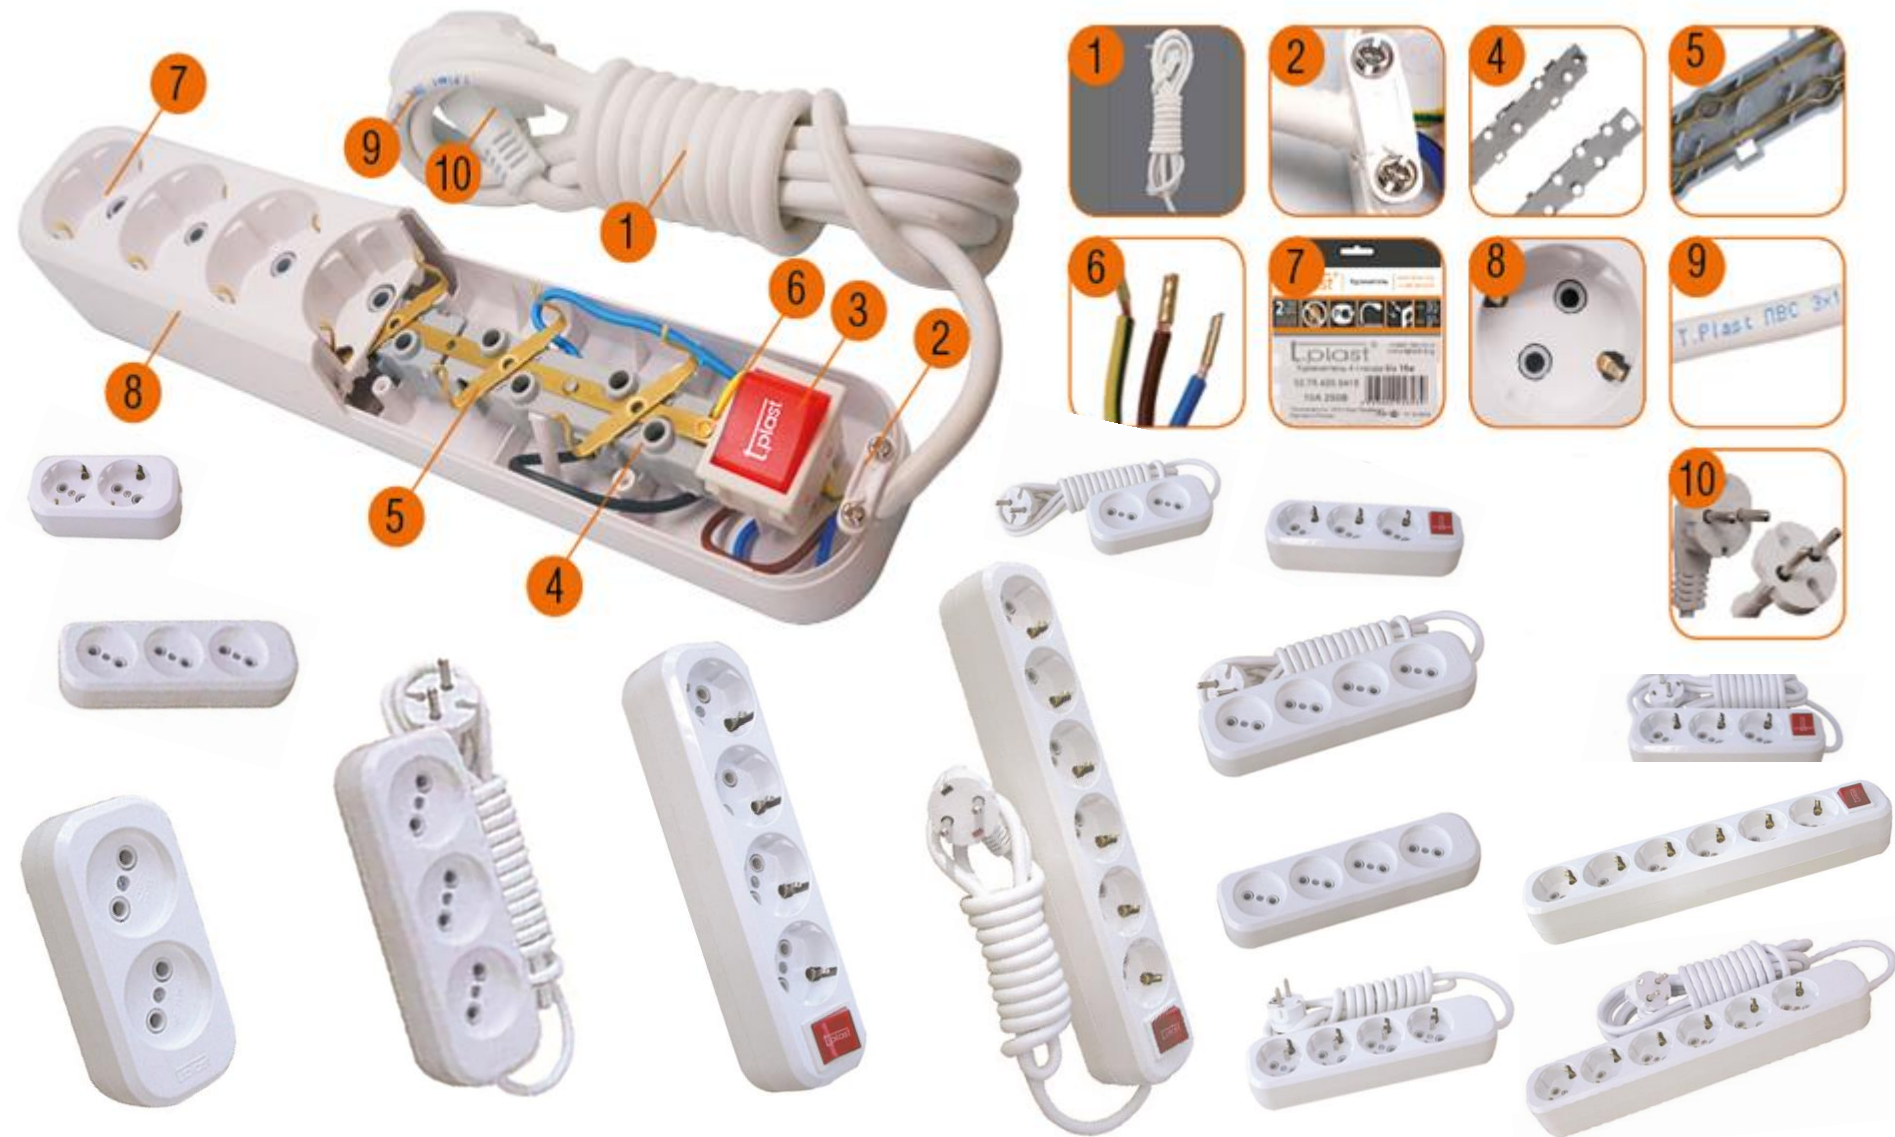

Уголок ПВХ под штукатурку

Бордюр для ванны и столешницы

Гибкий напольный профиль

Гибкий угловой
противоскользящий профиль

Порог самоклеящийся

Профиль для
кафельной плитки

- Кабель-канал ПВХ (белый)
- Кабель-канал ПВХ с текстурой трех сторон
- Распаячная коробка для кабель-канала (открытая установка)
- Аксессуары к кабельным каналам
- Кабельные системы и аксессуары к ним
- Гофрированная труба ПВХ серая
- Гофрированная труба ПНД черная
- Труба жесткая серая, черная
- Аксессуары для труб
- Силовые разъемы из каучука
- Силовые разъемы из полиамида
- Розетки, выключатели (пыле-влагозащищенная серия IP-54)
- Удлинители и колодки
- Подрозетник
- Коробка распаячная для открытой установки
- Коробка распаячная скрытой установки
- Боксы под автоматические выключатели
- Коробки монтажные для конструкций из монолитного бетона
- Аллюминиевые коробки
- MOBILBOX-комбинация розеток
- Шнуры-удлинители на рамке
- Шнуры-удлинители на катушке (4 гнезда)