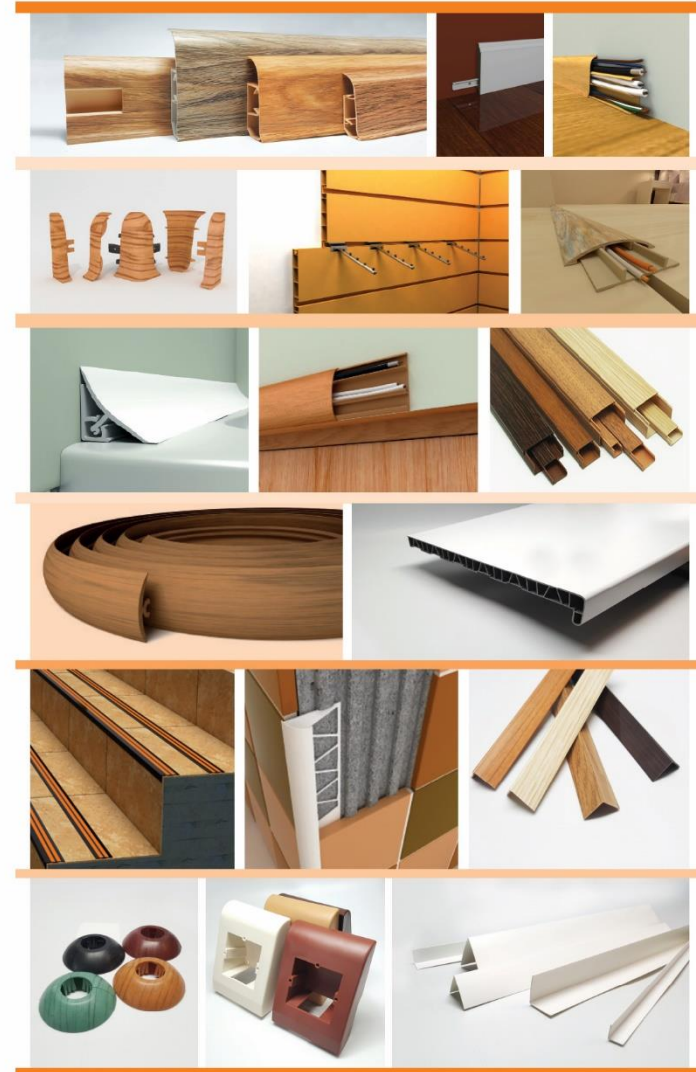

В ассортименте
компании 12 000 SKY

- Наличники
- Подоконники
- Углы белые
- Углы текстурированные
- Углы универсальные
- Панели стеновые
- Панели потолочные
- Вагонка
- Аксессуар для Панелей (молдинг)
- Углы под штукатурку
- Обвод для труб
- Плинтус для столешницы и аксессуары
- Гибкий профиль
- Противоскользящий профиль
- Пороги самоклеющиеся
- Профиль для кафельной плитки
- Бордюры и галтели для ванн
- Набор для укладки ламината
- Набор дюбелей
- Плинтус для ковролина
- Плинтусная коробка (подрозетник)